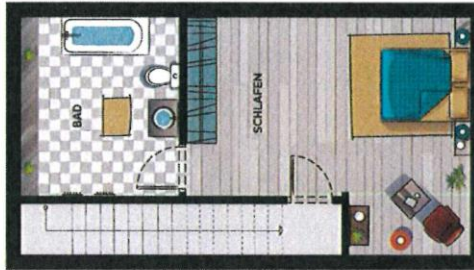

### 3-Zi-Wohnung

D4	97,5 m <sup>2</sup>
Küche/Wohnen	27,74 m <sup>2</sup>
Flur	8,13 m <sup>2</sup>
Bad	5,17 m <sup>2</sup>
Zimmer	12,71 m <sup>2</sup>
Wintergarten	12,35 m <sup>2</sup>
Flur	1,05 m <sup>2</sup>
Schlafen	17,27 m <sup>2</sup>
Bad	7,08 m <sup>2</sup>
Terrasse	12,00 m <sup>2</sup>